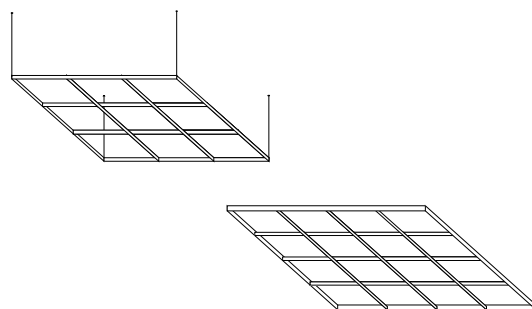

Befestigungsrahmen inkl. Seilabhängung / Aufbau

Ausführung	Best.Nr.	Preis, EUR
1 x 2	8827	261,01 EUR
2 x 2	8828	472,40 EUR
2 x 3	8829	640,60 EUR
3 x 3	8830	1103,70 EUR
2 x 4	8832	901,28 EUR

Befestigungsrahmen-Aufbau

4 x 4	8831	1238,42 EUR