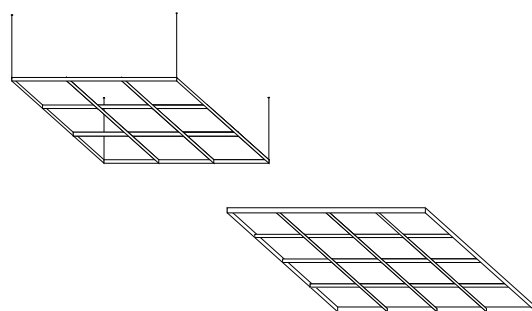

LED Panel 62 x 62cm

Best.Nr.: 8811
138,27 EUR

- Für Innen Bereich
- mit weißem Rahmen
- Premium LED

Produktangaben

Leistung:	40W
Lichtfarbe:	neutralweiß 4000 K
Lichtstrom:	max 4000 Lm (hängt vom Bild ab)
Betriebsspannung:	220V~
Schutzart:	IP20
Abstrahlwinkel:	ca. 180°
Dimmbar:	Je nach Trafo, Seit 27
Farbwiedergabe:	80 Ra
Lebensdauer:	35.000 Stunden
EEK:	A+
Schutzklasse:	2
Rahm Farbe:	weiß
Material:	PMMA + Aluminium Body
Außenmaße:	620 x 620 mm
Höhe:	10 mm
LED-Vorschaltgerät:	inklusive, nicht dimmbar
Maße Trafo:	145 x 45 x 30mm

Montagezubehör:

Best. Nr.:	8824	8826	8825
Name:	Montagerahmen-Set	Federklammern-Set	Seilabhängung-Set
Geeignet für:	Art. 8811	Art. 8811, 8802	Art. 8811, 8802
Außenmaße LBH, mm:	627 x 627		
Höhe, mm:	50		
Preis, EUR:	46,91 EUR	10,23 EUR	12,80 EUR

 **Detlef Müller**
 Spitalweg 6
 48308 Senden

Telefon: 02597 / 20 76 602
 Fax: 02597 / 20 76 603

Befestigungsrahmen inkl. Seilabhängung / Aufbau

Ausführung	Best.Nr.	Preis, EUR
1 x 2	8827	261,01 EUR
2 x 2	8828	472,40 EUR
2 x 3	8829	640,60 EUR
3 x 3	8830	1103,70 EUR
2 x 4	8832	901,28 EUR

Produktangaben

Leistung:	40W
Lichtfarbe:	neutralweiß 4000 K
Lichtstrom:	max 4000 Lm (hängt vom Bild ab)
Betriebsspannung:	220V~
Schutzart Panel:	IP44
Schutzart Trafo:	IP20
Abstrahlwinkel:	ca. 180°
Dimmbar:	Je nach Trafo, Seit 27
Farbwiedergabe:	>90 Ra
Lebensdauer:	35.000 Stunden
EEK:	A+
Schutzklasse:	2
Rahm Farbe:	weiß
Material:	PMMA + Aluminium Body
Außenmaße:	595 x 595 mm
Höhe:	19 mm
LED-Vorschaltgerät:	inklusive, nicht dimmbar
Maße Trafo:	145 x 45 x 30mm