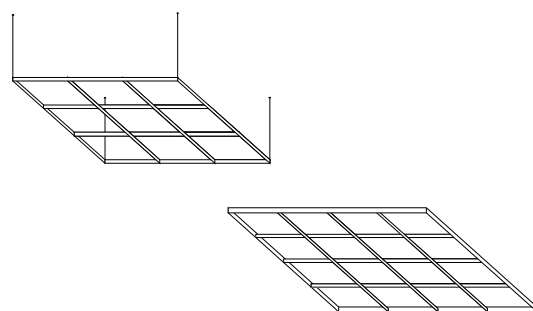

Befestigungsrahmen inkl. Seilabhängung / Aufbau

Ausführung	Best.Nr.	Preis, EUR
1 x 2	8827	261,01 EUR
2 x 2	8828	472,40 EUR
2 x 3	8829	640,60 EUR
3 x 3	8830	1103,70 EUR
2 x 4	8832	901,28 EUR

Befestigungsrahmen-Aufbau

4 x 4	8831	1238,42 EUR

Detlef Müller - speziallicht
An der Spinnerei 19
48249 Dülmen
0170 92 28 999
info@speziallicht.de

Nettopreise zuzüglich MWSt.