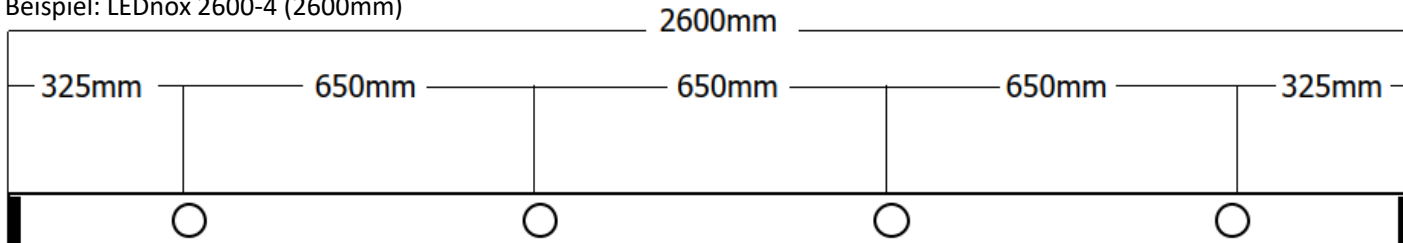

Aufbau und Montage der Leuchten:

Wenn nicht anders angegeben, werden die Garagenbeleuchtungen mit symetrischer Verteilung der LichtSpots geliefert.
Nähere Infos zu den Lochmaßen siehe anhängende Preisliste.

Beispiel: LEDnox 2600-4 (2600mm)

Garagenbeleuchtung 40x20mm mit externem Vorschaltgerät: - Vorschaltgerät kommt in die Garage (eine Schraube)

Garagenbeleuchtung 40x30mm mit internem Vorschaltgerät – Vorschaltgerät ist im Profil integriert

Siehe Abbildung unten

* E= externes Netzgerät s. Abbildung 1   ** I= integriertes Netzgerät s. Abb.2