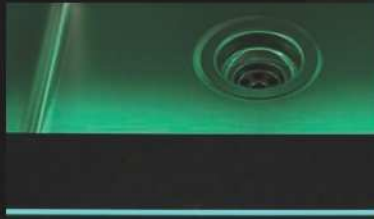

speziallicht

speziallicht

www.arbeitsplattenmanufaktur.de

www.speziallicht.de

speziallicht

LED

www.arbeitsplatzhermanufaktur.de